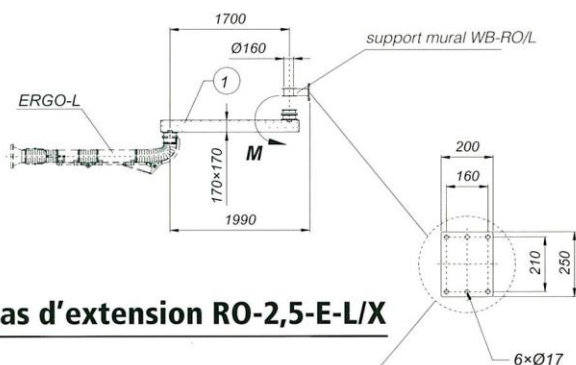

BRAS d'Aspiration

Type
ERGO

Ces bras sont disponibles en version posée ou en version suspendue dans différents coloris.

Bras d'extension RO-1,5-E-L/X

Bras d'extension RO-4-E-L/X

Bras d'extension RO-2,5-E-L/X

Bras d'extension RO-2,5-E-L/Y

Type	Connexion [mm]	Poids [kg]	Max. Moment M [Nm]
RO-1,5-E-L/X	160	45	1400
RO-2,5-E-L/X	160	50	1700
RO-4-E-L/X	160	90	3100
RO-2,5-E-L/Y	160	70	4400
RO-4-E-L/Y	160	105	6400