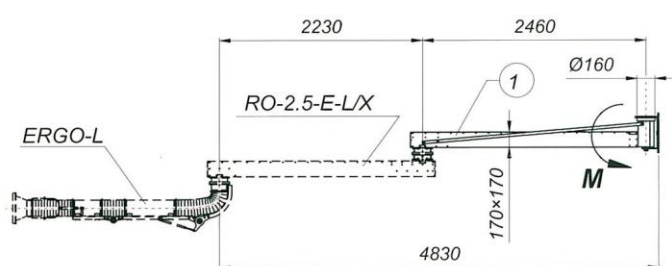

BRAS d'Aspiration

Type
ERGO

Ces bras sont disponibles en version posée ou en version suspendue dans différents coloris.

Bras d'extension RO-1,5-E-L/X

Bras d'extension RO-4-E-L/X

Bras d'extension RO-2,5-E-L/X

Bras d'extension RO-2,5-E-L/Y

Type	Connexion [mm]	Poids [kg]	Max. Moment M [Nm]
RO-1,5-E-L/X	160	45	1400
RO-2,5-E-L/X	160	50	1700
RO-4-E-L/X	160	90	3100
RO-2,5-E-L/Y	160	70	4400
RO-4-E-L/Y	160	105	6400