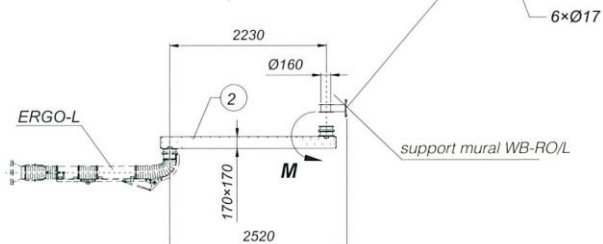

BRAS d'Aspiration

Type
ERGO

Ces bras sont disponibles en version posée ou en version suspendue dans différents coloris.

Bras d'extension RO-1,5-E-L/X

Bras d'extension RO-4-E-L/X

Bras d'extension RO-2,5-E-L/X

Bras d'extension RO-2,5-E-L/Y

Type	Connexion [mm]	Poids [kg]	Max. Moment M [Nm]
RO-1,5-E-L/X	160	45	1400
RO-2,5-E-L/X	160	50	1700
RO-4-E-L/X	160	90	3100
RO-2,5-E-L/Y	160	70	4400
RO-4-E-L/Y	160	105	6400