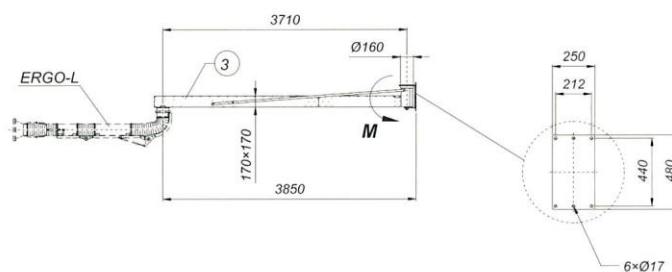

BRAS d'Aspiration

Type
ERGO

Ces bras sont disponibles en version posée ou en version suspendue dans différents coloris.

Bras d'extension RO-1,5-E-L/X

Bras d'extension RO-4-E-L/X

Bras d'extension RO-2,5-E-L/X

Bras d'extension RO-2,5-E-L/Y

Type	Connexion [mm]	Poids [kg]	Max. Moment M [Nm]
RO-1,5-E-L/X	160	45	1400
RO-2,5-E-L/X	160	50	1700
RO-4-E-L/X	160	90	3100
RO-2,5-E-L/Y	160	70	4400
RO-4-E-L/Y	160	105	6400